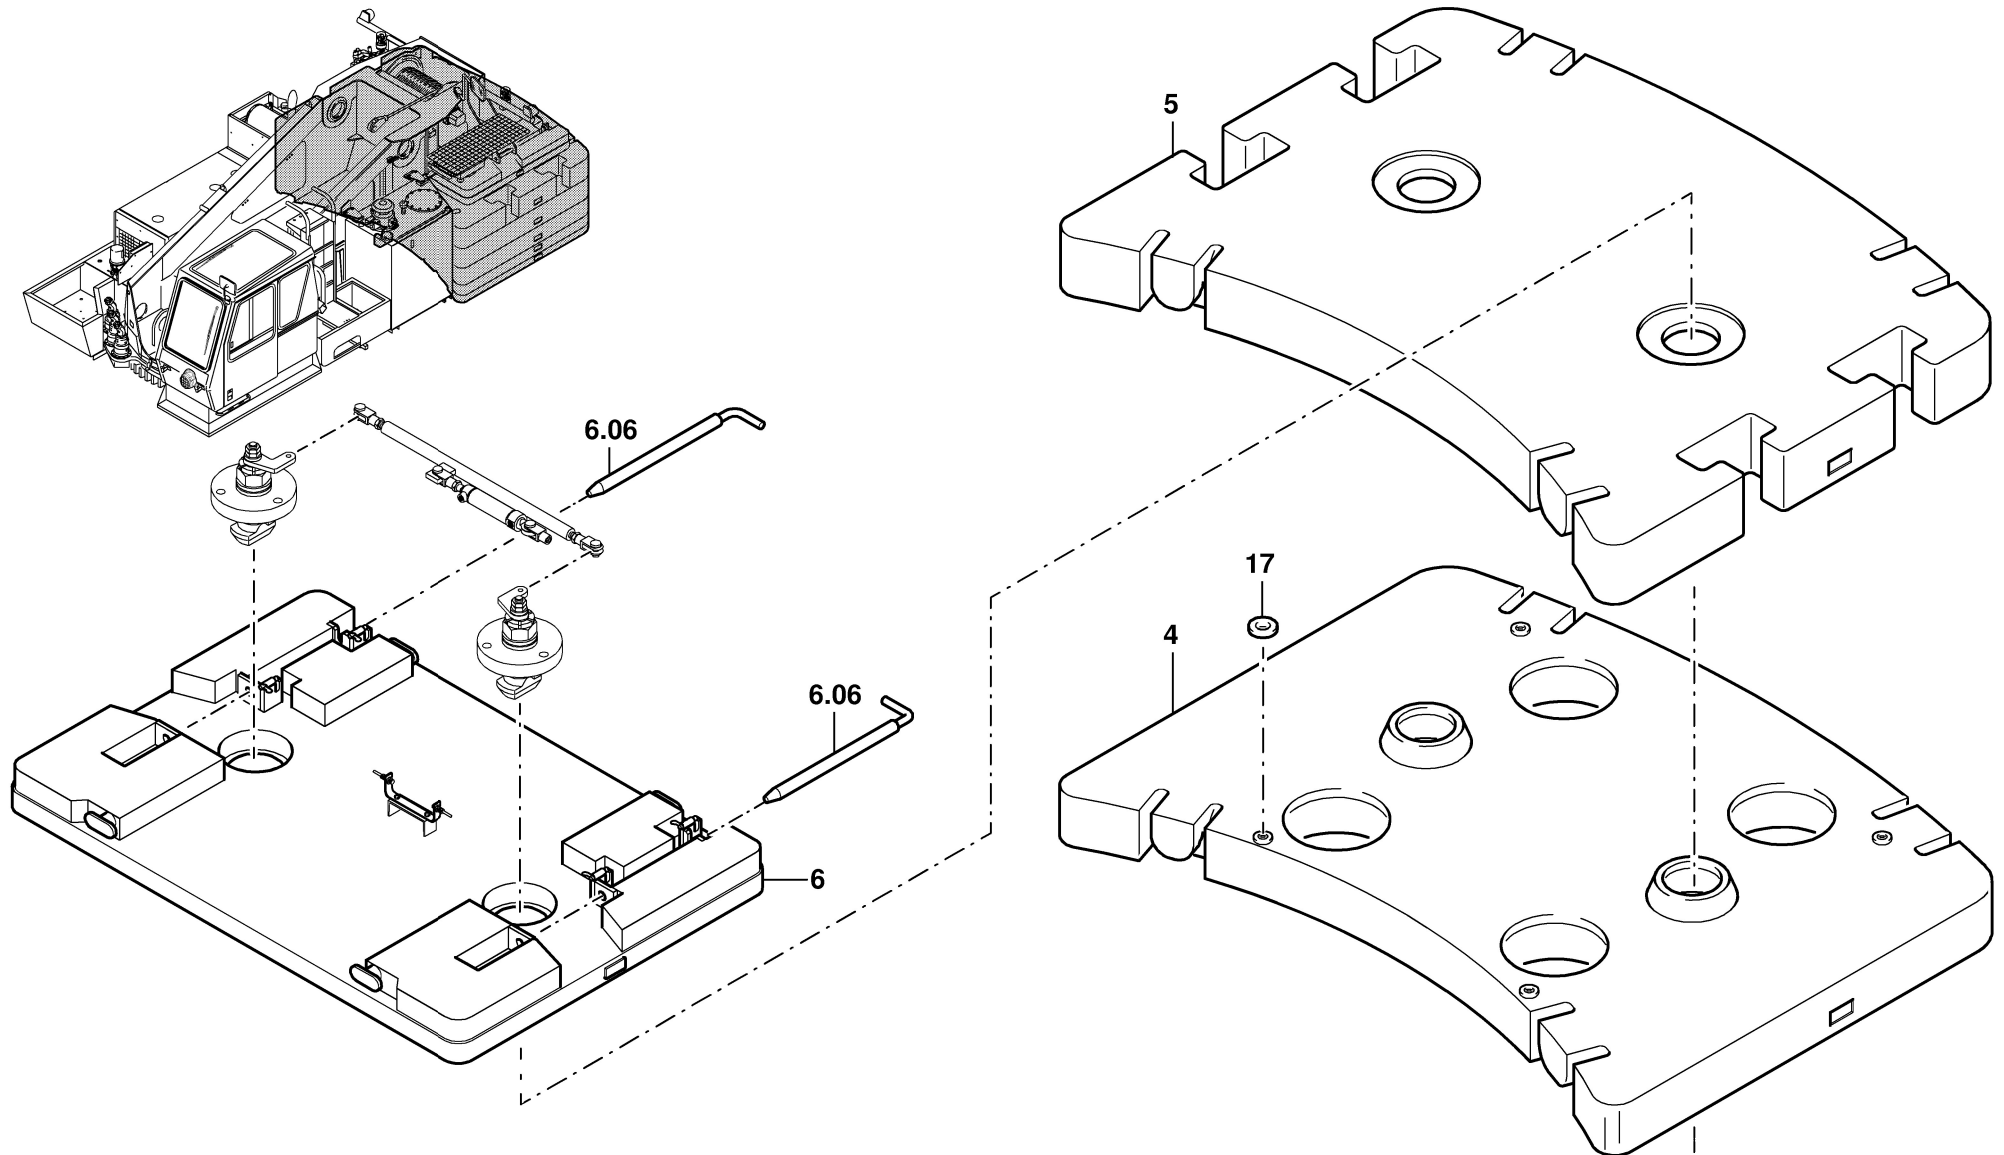

**GROVE**

GEGENGEWICHTE 22,5T  
COUNTERWEIGHTS 22,5T

BILDТАFEL  
PICTORIAL DISPLAY

05.03

**3067056-ETL A**

1/2

**GMK 6220**  
**BE 650**  
**G 216**

**GROVE**

GEGENGEWICHTE 22,5T  
COUNTERWEIGHTS 22,5T

BILDTAFEL  
PICTORIAL DISPLAY

05.03

**3067056-ETL A**

2/2

**GMK 6220**  
**BE 650**  
**G 216**